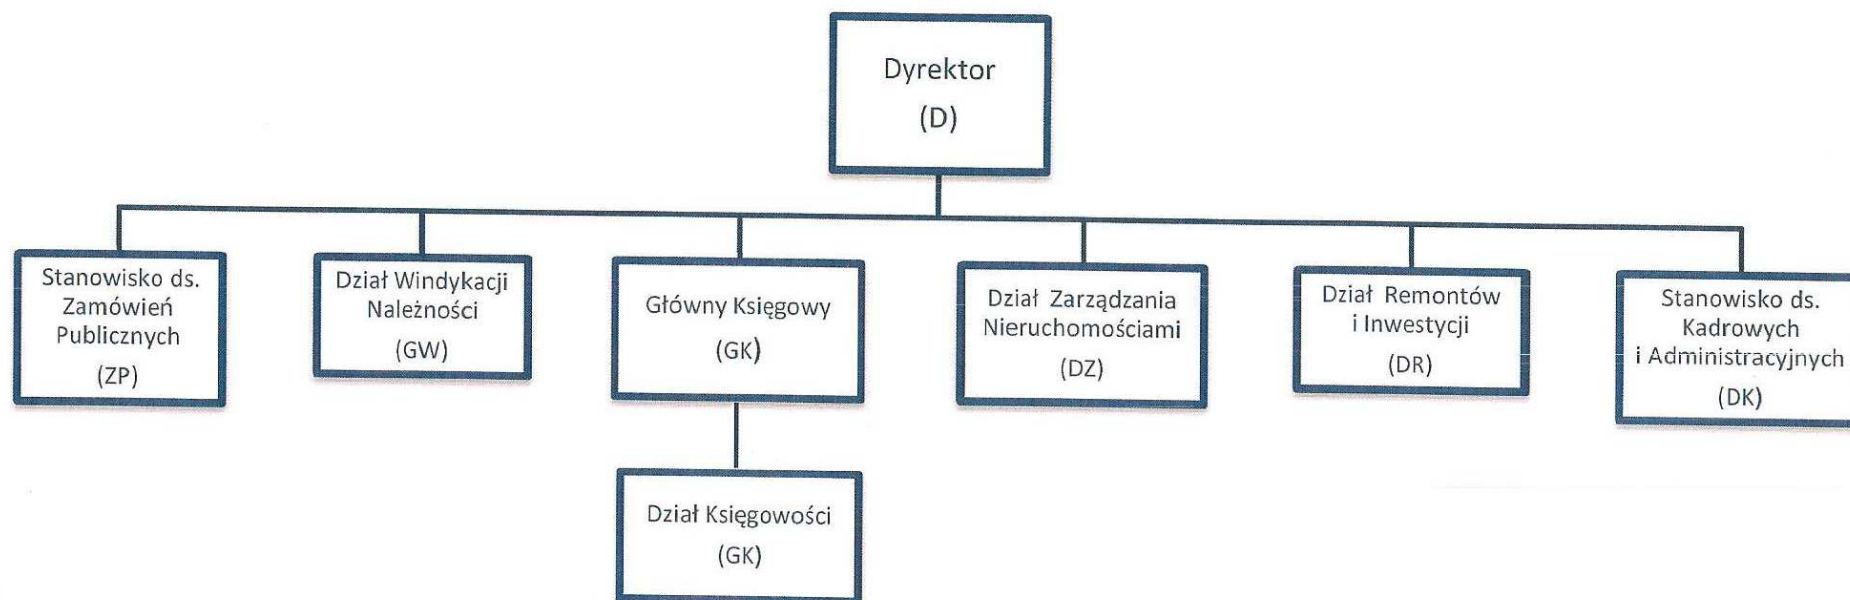

Schemat organizacyjny Miejskiego Zarządu Budynków Mieszkalnych w Kaliszu

p.o. Dyrektora
Miejskiego Zarządu Budynków Mieszkalnych
Marzena Wojterska