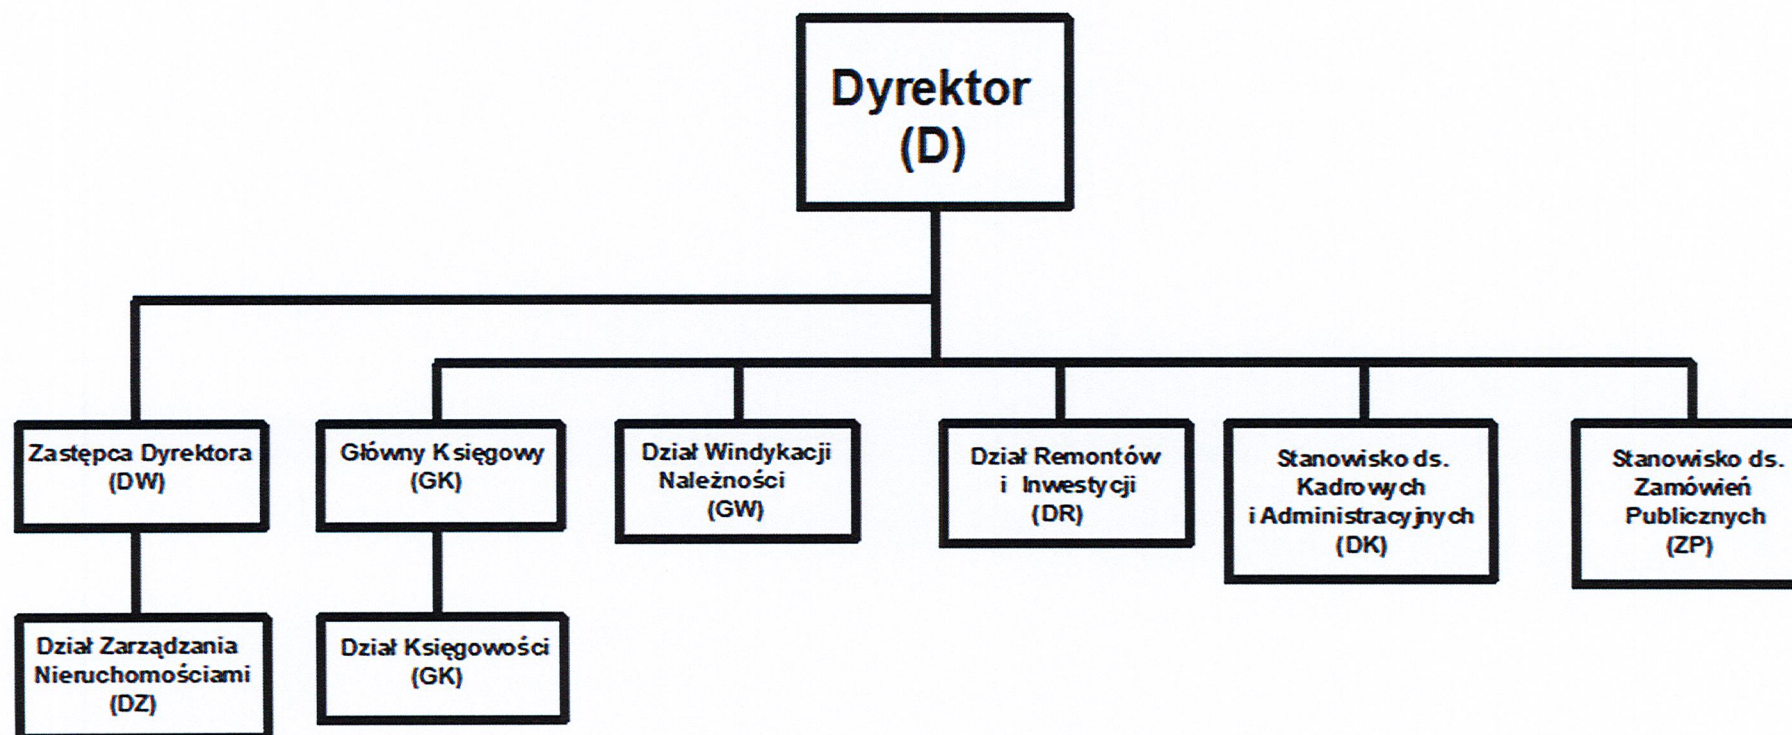

Schemat organizacyjny Miejskiego Zarządu Budynków Mieszkalnych w Kaliszu

WICEPREZYDENT
MIASTA KALISZA
Mateusz Podsadny

DYREKTOR
Miejskiego Zarządu Budynków Mieszkalnych
mgr Marzena Wojterska